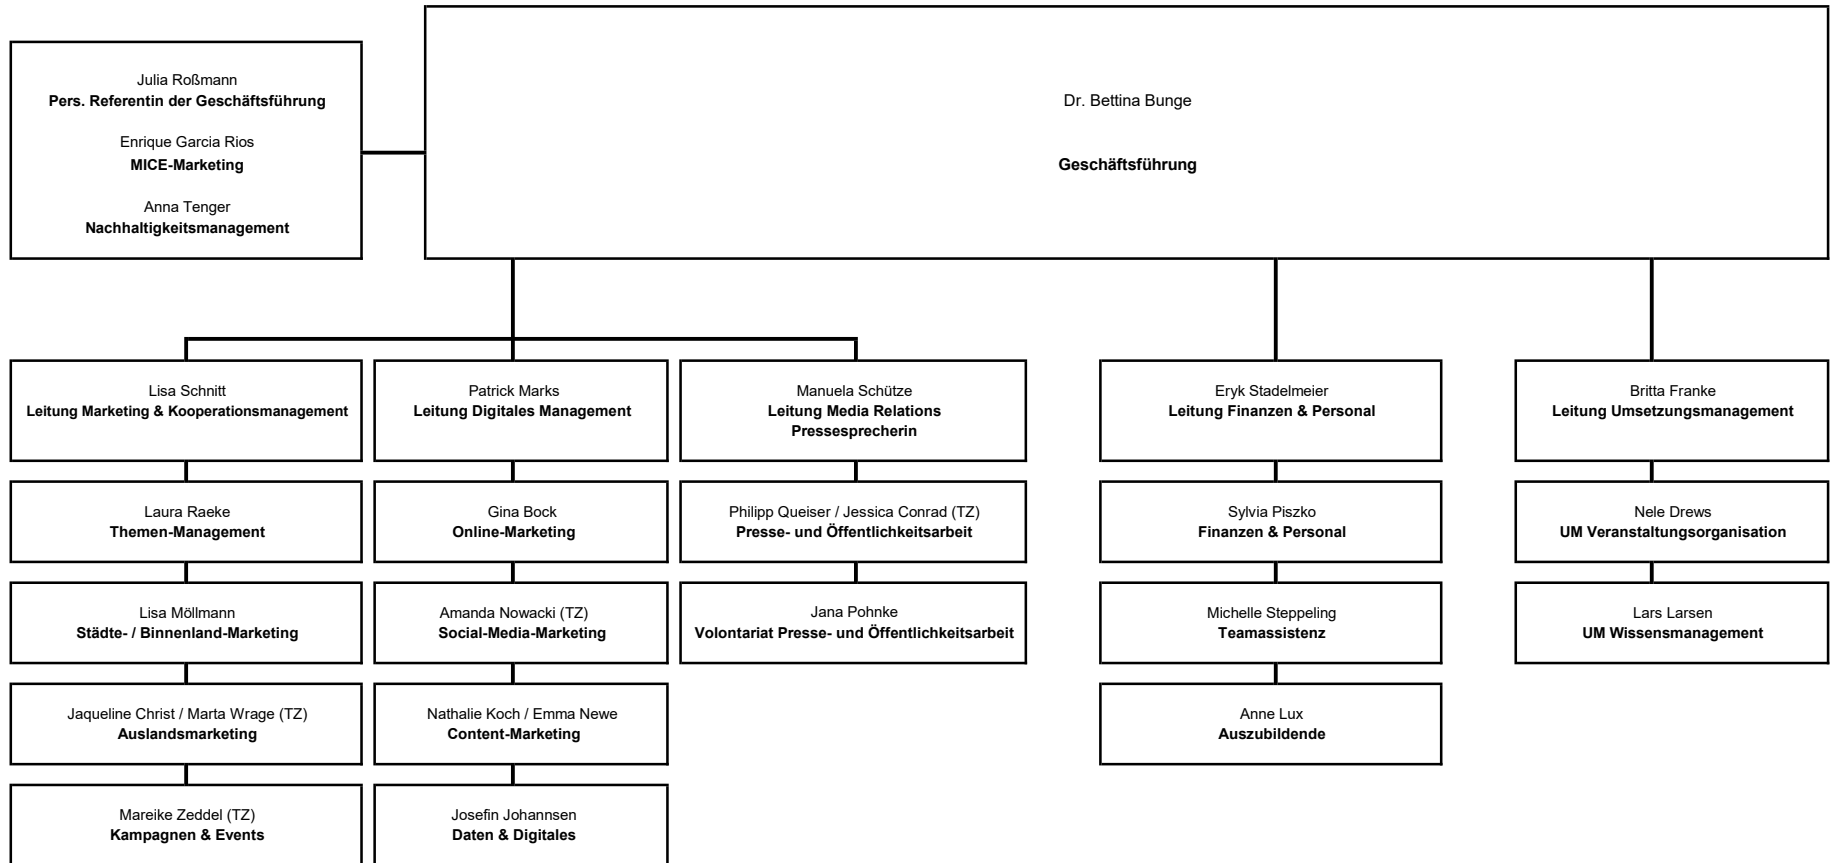

# TA.SH-Organigramm

TZ = Teilzeit  
UM = Umsetzungsmanagement

In Elternzeit:  
Nora Blohm  
Sina Carstens

Stand: 2024-10-01